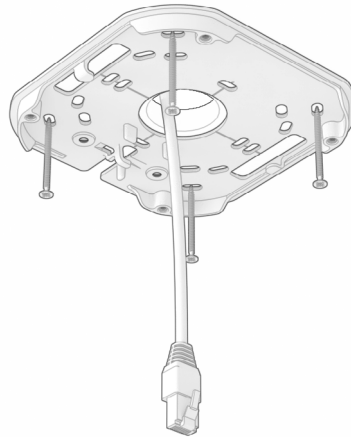

AVA  
**360**

Mounting guide

Choose the appropriate screw and anchor for your ceiling or wall. The proposed screw and anchor are a good choice for mounting to concrete or brick.  
/ Elija el tornillo y el anclaje adecuados para su techo o muro. El tornillo y el anclaje recomendados son buenas opciones para el montaje en hormigón o ladrillo.

**1**

**2**

**3**

**4A**

**4B**

The camera is powered over Ethernet.  
/ La cámara funciona a través de cable Ethernet.

5

6