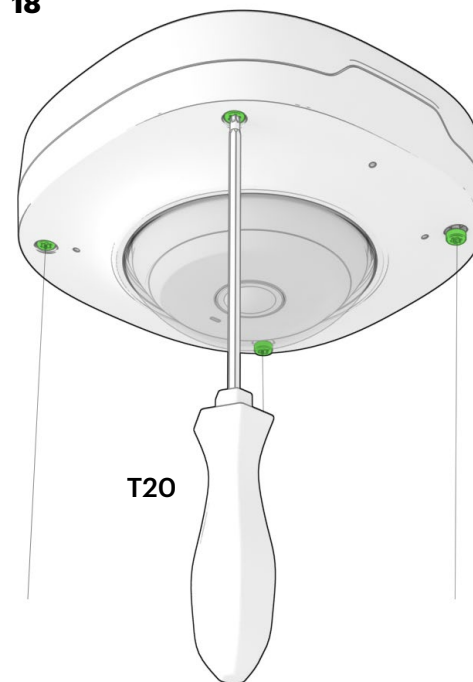

AVA  
**360**

Mounting guide

Choose the appropriate screw and anchor for your ceiling or wall. The proposed screw and anchor are a good choice for mounting to concrete or brick.  
/ Elija el tornillo y el anclaje adecuados para su techo o muro. El tornillo y el anclaje recomendados son buenas opciones para el montaje en hormigón o ladrillo.

7

8

9

10

16

17

18

T20