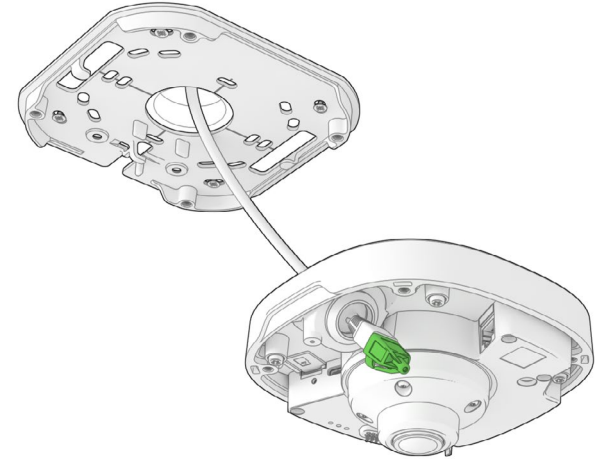

The camera is powered over Ethernet.
/ La cámara funciona a través de cable Ethernet.

5

6

7

8

9

10