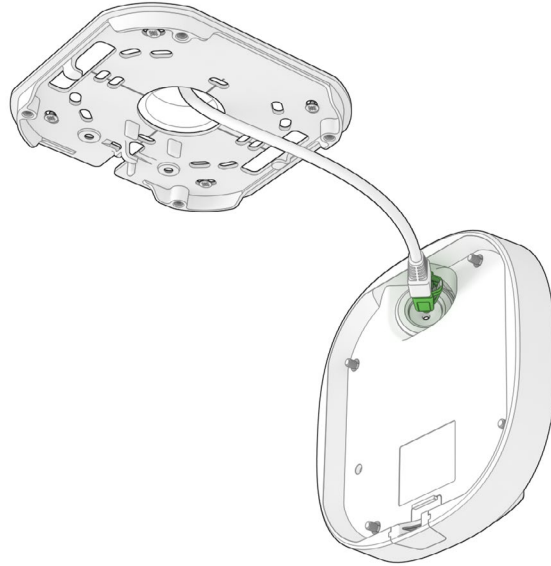

AVA  
**360**

Mounting guide

Choose the appropriate screw and anchor for your ceiling or wall. The proposed screw and anchor are a good choice for mounting to concrete or brick.  
/ Elija el tornillo y el anclaje adecuados para su techo o muro. El tornillo y el anclaje recomendados son buenas opciones para el montaje en hormigón o ladrillo.

**1**

**2**

**3**

**4A**

**4B**

The camera is powered over Ethernet.  
/ La cámara funciona a través de cable Ethernet.

5

6