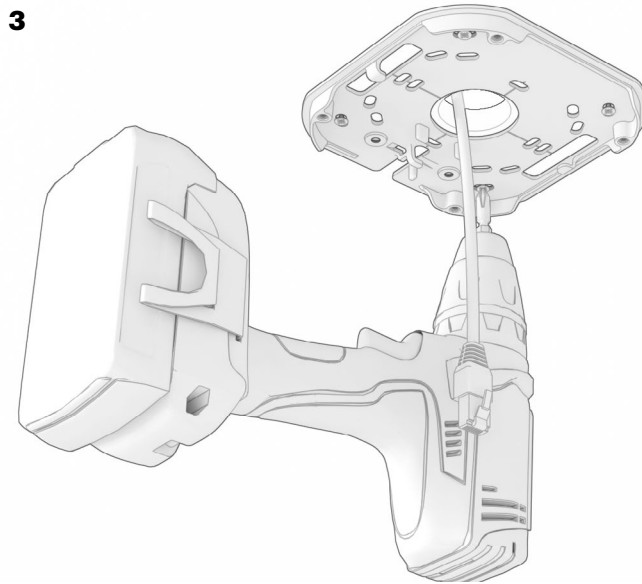

AVA  
**360**

Mounting guide

Choose the appropriate screw and anchor for your ceiling or wall. The proposed screw and anchor are a good choice for mounting to concrete or brick.  
/ Elija el tornillo y el anclaje adecuados para su techo o muro. El tornillo y el anclaje recomendados son buenas opciones para el montaje en hormigón o ladrillo.

**1**

**2**

**3**

**4A**

**4B**

The camera is powered over Ethernet.  
/ La cámara funciona a través de cable Ethernet.

5

6