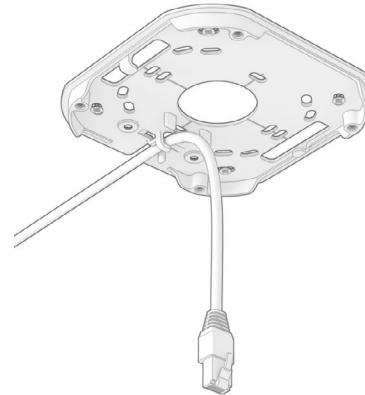

AVA  
**360**

Mounting guide

Choose the appropriate screw and anchor for your ceiling or wall. The proposed screw and anchor are a good choice for mounting to concrete or brick.  
/ Elija el tornillo y el anclaje adecuados para su techo o muro. El tornillo y el anclaje recomendados son buenas opciones para el montaje en hormigón o ladrillo.

**1**

**2**

**3**

**4A**

**4B**

The camera is powered over Ethernet.  
/ La cámara funciona a través de cable Ethernet.

5

6