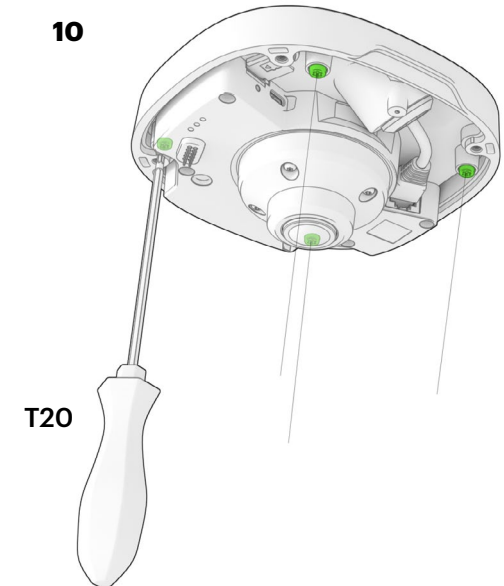

The camera is powered over Ethernet.
/ La cámara funciona a través de cable Ethernet.

5

6

7

8

9

10