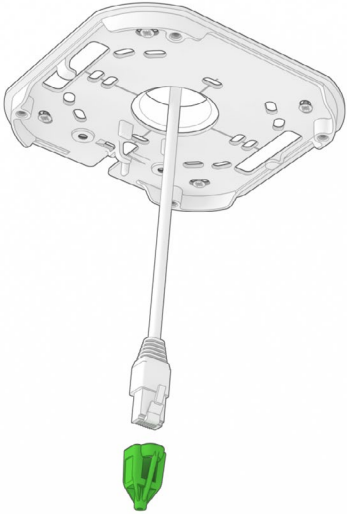

AVA  
**360**

Mounting guide

Choose the appropriate screw and anchor for your ceiling or wall. The proposed screw and anchor are a good choice for mounting to concrete or brick.  
/ Elija el tornillo y el anclaje adecuados para su techo o muro. El tornillo y el anclaje recomendados son buenas opciones para el montaje en hormigón o ladrillo.

**1**

**2**

**3**

**4A**

**4B**

The camera is powered over Ethernet.  
/ La cámara funciona a través de cable Ethernet.

5

6