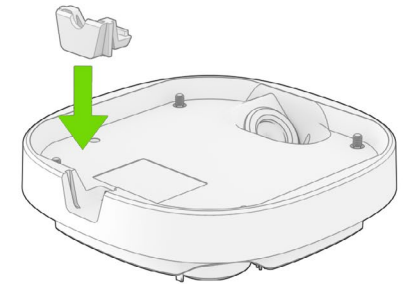

AVA  
**360**

Mounting guide

Choose the appropriate screw and anchor for your ceiling or wall. The proposed screw and anchor are a good choice for mounting to concrete or brick.  
/ Elija el tornillo y el anclaje adecuados para su techo o muro. El tornillo y el anclaje recomendados son buenas opciones para el montaje en hormigón o ladrillo.

**1**

**2**

**3**

**4A**

**4B**

The camera is powered over Ethernet.  
/ La cámara funciona a través de cable Ethernet.

5

6