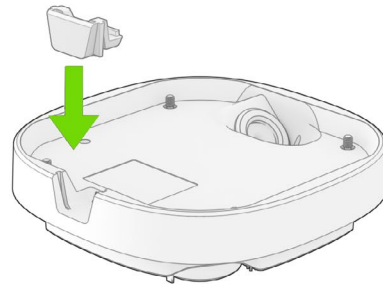

AVA  
**360**

Mounting guide

Choose the appropriate screw and anchor for your ceiling or wall. The proposed screw and anchor are a good choice for mounting to concrete or brick.  
/ Elija el tornillo y el anclaje adecuados para su techo o muro. El tornillo y el anclaje recomendados son buenas opciones para el montaje en hormigón o ladrillo.

**1**

**2**

**3**

**4A**

**4B**

The camera is powered over Ethernet.  
/ La cámara funciona a través de cable Ethernet.

5

6