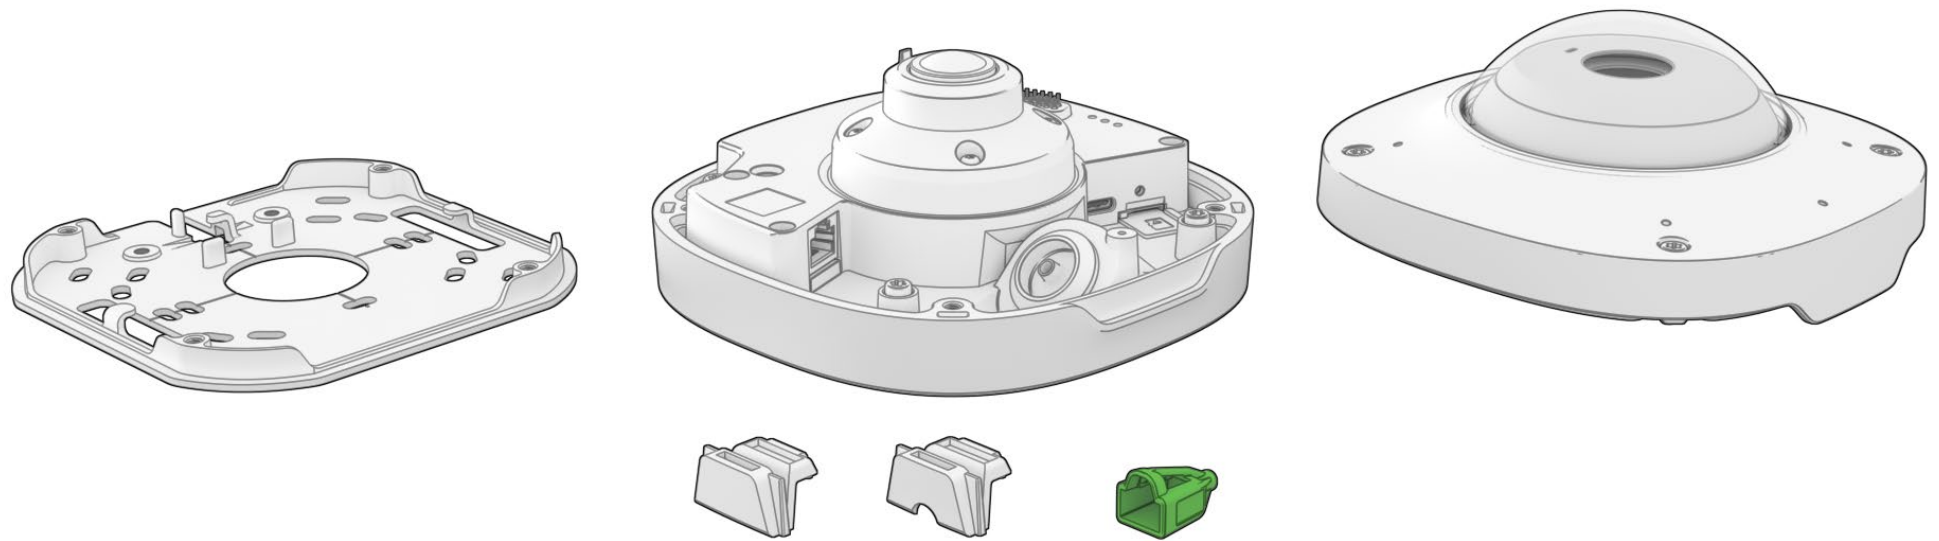

AVA  
**360**

Mounting guide

Choose the appropriate screw and anchor for your ceiling or wall. The proposed screw and anchor are a good choice for mounting to concrete or brick.  
/ Elija el tornillo y el anclaje adecuados para su techo o muro. El tornillo y el anclaje recomendados son buenas opciones para el montaje en hormigón o ladrillo.

**1**

**2**

**3**

**4A**

**4B**

The camera is powered over Ethernet.  
/ La cámara funciona a través de cable Ethernet.

5

6