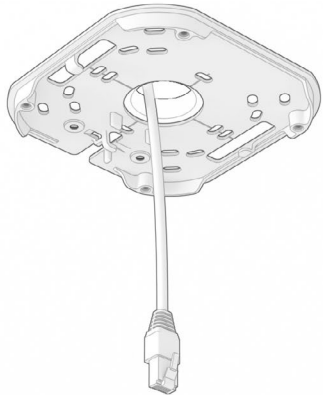

AVA  
**360**

Mounting guide

Choose the appropriate screw and anchor for your ceiling or wall. The proposed screw and anchor are a good choice for mounting to concrete or brick.  
/ Elija el tornillo y el anclaje adecuados para su techo o muro. El tornillo y el anclaje recomendados son buenas opciones para el montaje en hormigón o ladrillo.

**1**

**2**

**3**

**4A**

**4B**

The camera is powered over Ethernet.  
/ La cámara funciona a través de cable Ethernet.

5

6