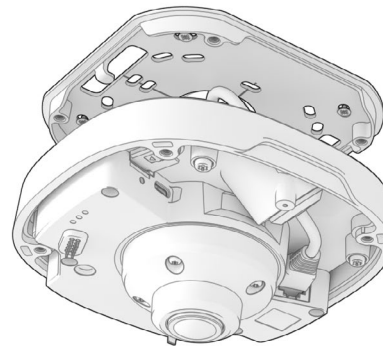

The camera is powered over Ethernet.
/ La cámara funciona a través de cable Ethernet.

5

6

7

8

9

10