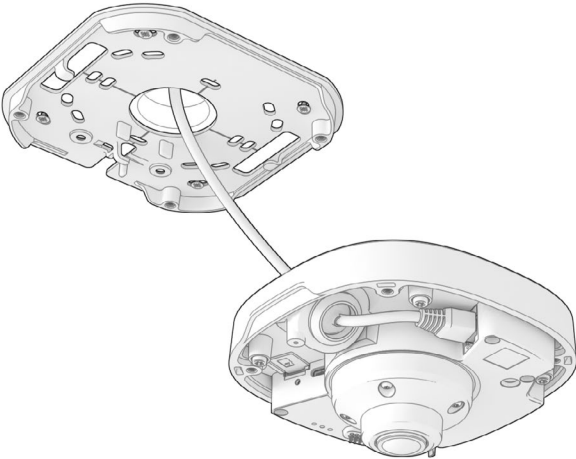

The camera is powered over Ethernet.
/ La cámara funciona a través de cable Ethernet.

5

6

7

8

9

10